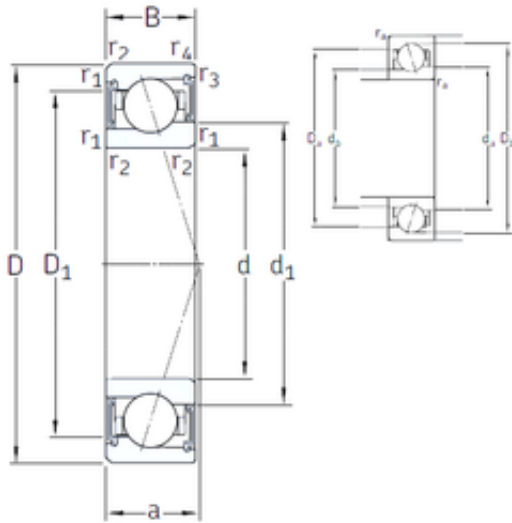

BEARINGS PRODUCTION WHOLESALE CO., LTD

12 mm x 24 mm x 6 mm SNFA VEB 12 /S/NS 7CE3 angular contact ball bearings

Bearing No. VEB 12 /S/NS 7CE3

VEB 12 /S/NS 7CE3 Bearing 2D drawings and 3D CAD models

Size	12x24x6 mm
Bore Diameter	12 mm
Outer Diameter	24 mm
Width	6 mm
d	12 mm
D	24 mm
B	6 mm
C	6 mm
a	8 mm
d1	16 mm
r1 min.	0,3 mm
r2 min.	0,3 mm
r3 min.	0,15 mm
r4 min.	0,15 mm
D1	20 mm
da min.	14 mm
Da max.	22 mm
db min	14 mm
ra max.	0,3 mm
rb max.	0,15 mm
Db max	22,6 mm
Weight	0,009 Kg
Basic dynamic load rating (C)	2,03 kN
Basic static load rating (C0)	0,87 kN
(Grease) Lubrication Speed	98 000 r/min